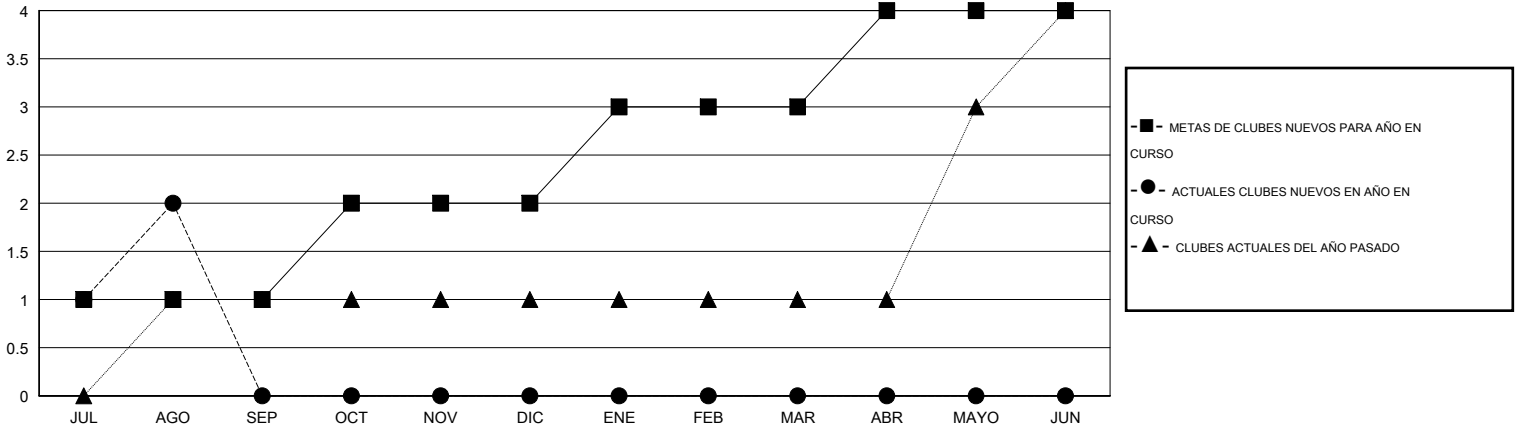

MONTHLY MEMBERSHIP PROGRESS REPORT

District B 3

Results as of: 8/31/2016

GMT: Joel Gómez Franco

UBICACIÓN MEXICO

GMT DE AE 3

Clubes					socios				
RESULTADOS DE 2016-2017					RESULTADOS DE 2016-2017				
TRIMESTRE	META DE CLUBES NUEVOS	NUEVOS CLUBES	CLUBES DADOS DE BAJA	GANANCIA/PÉRDIDA NETA	TRIMESTRE	META DE SOCIOS NUEVOS	SOCIOS FUNDADORES Y NUEVOS SOCIOS AÑADIDOS	SOCIOS DADOS DE BAJA	GANANCIA/PÉRDIDA NETA
JUL/AGO/SEP	1	2	0	2	JUL/AGO/SEP	80	95	86	9
OCT/NOV/DIC	1	0	0	0	OCT/NOV/DIC	100	0	0	0
ENE/FEB/MAR	1	0	0	0	ENE/FEB/MAR	80	0	0	0
ABR/MAYO/JUN	1	0	0	0	ABR/MAYO/JUN	80	0	0	0

METAS Y CIFRA ACUMULATIVA DE CLUBES NUEVOS

METAS Y CIFRA ACUMULATIVA DE SOCIOS

CLUBES DADOS DE BAJA: 0	20 CLUBS OF 79 AÑADIERON 1 O MÁS SOCIOS NUEVOS	<u>DISTRIBUCIÓN POR SEXO</u>
		MASCULINO 1,469 (69.19%)
		FEMENINO 654 (30.81%)
<u>SOCIOS DADOS DE BAJA</u>	CLIC AQUÍ PARA DATOS DE SALUD DE CLUB	SOCIOS EN UNIDAD FAMILIAR 390
FALLECIDOS 5		CABEZA DE FAMILIA 155
CLUB CANCELADO 0		NO ES CABEZA DE FAMILIA 235
OTRO 81		
TOTAL 86		