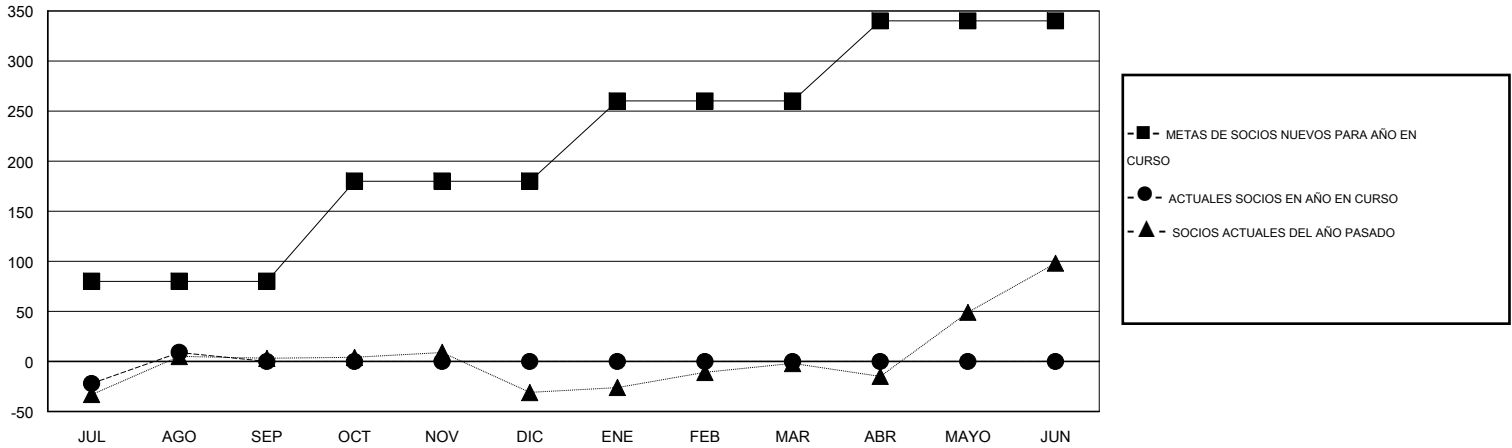

MONTHLY MEMBERSHIP PROGRESS REPORT

District B 3

Results as of: 8/31/2016

GMT: Joel Gómez Franco

UBICACIÓN MEXICO

GMT DE AE 3

Clubes					socios				
RESULTADOS DE 2016-2017					RESULTADOS DE 2016-2017				
TRIMESTRE	META DE CLUBES NUEVOS	NUEVOS CLUBES	CLUBES DADOS DE BAJA	GANANCIA/PÉRDIDA NETA	TRIMESTRE	META DE SOCIOS NUEVOS	SOCIOS FUNDADORES Y NUEVOS SOCIOS AÑADIDOS	SOCIOS DADOS DE BAJA	GANANCIA/PÉRDIDA NETA
JUL/AGO/SEP	1	2	0	2	JUL/AGO/SEP	80	95	86	9
OCT/NOV/DIC	1	0	0	0	OCT/NOV/DIC	100	0	0	0
ENE/FEB/MAR	1	0	0	0	ENE/FEB/MAR	80	0	0	0
ABR/MAYO/JUN	1	0	0	0	ABR/MAYO/JUN	80	0	0	0

METAS Y CIFRA ACUMULATIVA DE CLUBES NUEVOS

METAS Y CIFRA ACUMULATIVA DE SOCIOS

CLUBES DADOS DE BAJA: 0	20 CLUBS OF 79 AÑADIERON 1 O MÁS SOCIOS NUEVOS	<u>DISTRIBUCIÓN POR SEXO</u>
		MASCULINO 1,469 (69.19%)
		FEMENINO 654 (30.81%)
<u>SOCIOS DADOS DE BAJA</u>	CLIC AQUÍ PARA DATOS DE SALUD DE CLUB	SOCIOS EN UNIDAD FAMILIAR 390
FALLECIDOS 5		CABEZA DE FAMILIA 155
CLUB CANCELADO 0		NO ES CABEZA DE FAMILIA 235
OTRO 81		
TOTAL 86		